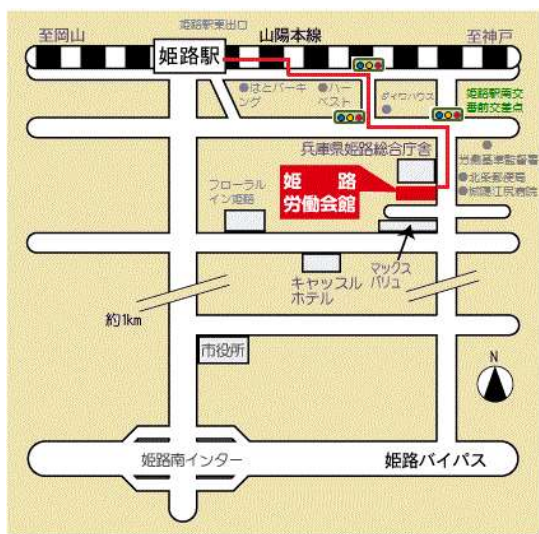

代表者氏名(必須)	住所(必須)			連絡先(必須) 携帯が望ましい		参加人数
ふりがな						名
代表者以外の参加者 全員のお名前(ふりがな) 年齢・性別 (保険のため)	氏名	年齢	性別	氏名	年齢	性別
			男・女			男・女
	氏名	年齢	性別	氏名	年齢	性別
			男・女			男・女

参加費 : 7/30日は無料 ・夜間観察会は大人(高校生以上)1000円/中学生以下無料

●7/30 兵庫県立姫路労働会館

●7/25 8/22 9/26 黒川自然公園センター

集合場所は、黒川温泉向かい
黒川自然公園センターです。
お間違えのないように。

○ 交通機関 : 電車

・JR姫路駅から徒歩約15分(兵庫県姫路総合庁舎南隣)

○ 交通機関 : 自家用車

・姫路バイパス「姫路南」インター下車、姫路駅方面へ。

「東延末」交差点を右折し3つ目の信号左折。

○ 交通機関 : 自家用車